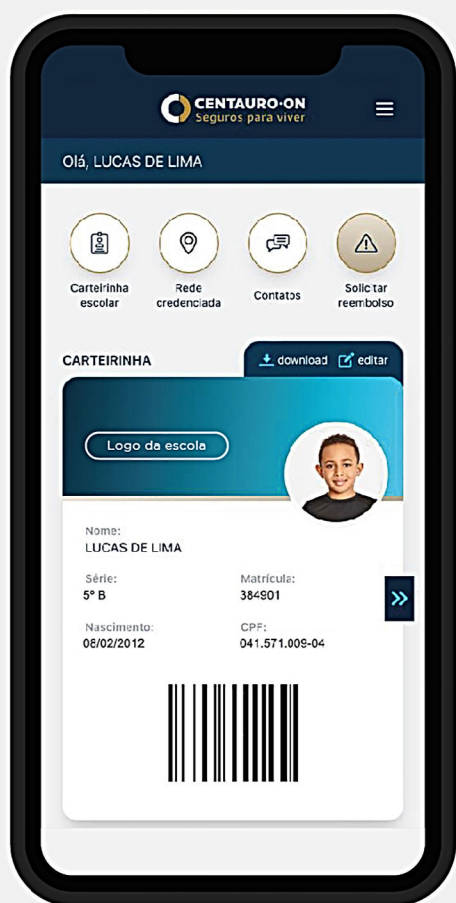

Para outros esclarecimentos estamos à disposição. Veja mais informações no *flyer* anexo.

Atenciosamente,

Prof. Dr. Enio Starosky
RG: 40.622.744-53 - Mec LP 9.609.272
Colégio Luterano São Paulo
Diretor

ACESSO SEGURO ESCOLAR

Um jeito seguro, flexível e moderno de proteger.

Agora todo aluno segurado pelo Seguro Escolar da Centauro-ON pode contar com a **facilidade** e **agilidade** do exclusivo Acesso Seguro Escolar.

DOWNLOAD DA
CARTEIRINHA DIGITAL

INFORMAÇÕES DO **SEGURO**
NA PALMA DA SUA MÃO

FÁCIL ACESSO A **REDE**
CRENCIADA

REEMBOLSO RÁPIDO
E SEGURO

PLATAFORMA EXCLUSIVA
PARA **PAIS E ALUNOS**

Para acessar aponte a câmera do seu celular para o QR Code abaixo: